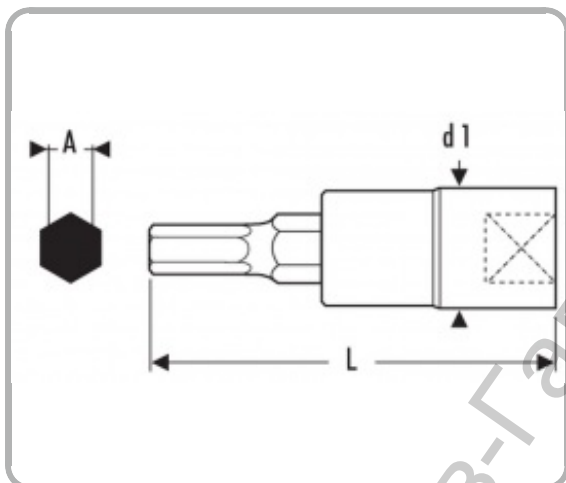

## 1/2" HEX SCREWDRIVER BIT SOCKETS

**Description :**

- ISO 2725-1 - DIN3124 - ISO 1174-1
- Chrome vanadium steel.
- High Chrome finish.

**d1 [mm] :**

22

**L [mm] :**

55

**Conditioning :**

1

**References :**

	EAN	A [mm]	[g]
<b><u>E031901</u></b>	3258950319018	4	59
<b><u>E031902</u></b>	3258950319025	5	60
<b><u>E031903</u></b>	3258950319032	6	62
<b><u>E031904</u></b>	3258950319049	7	64
<b><u>E031905</u></b>	3258950319056	8	65
<b><u>E031906</u></b>	3258950319063	9	72
<b><u>E031907</u></b>	3258950319070	10	80
<b><u>E031908</u></b>	3258950319087	12	102